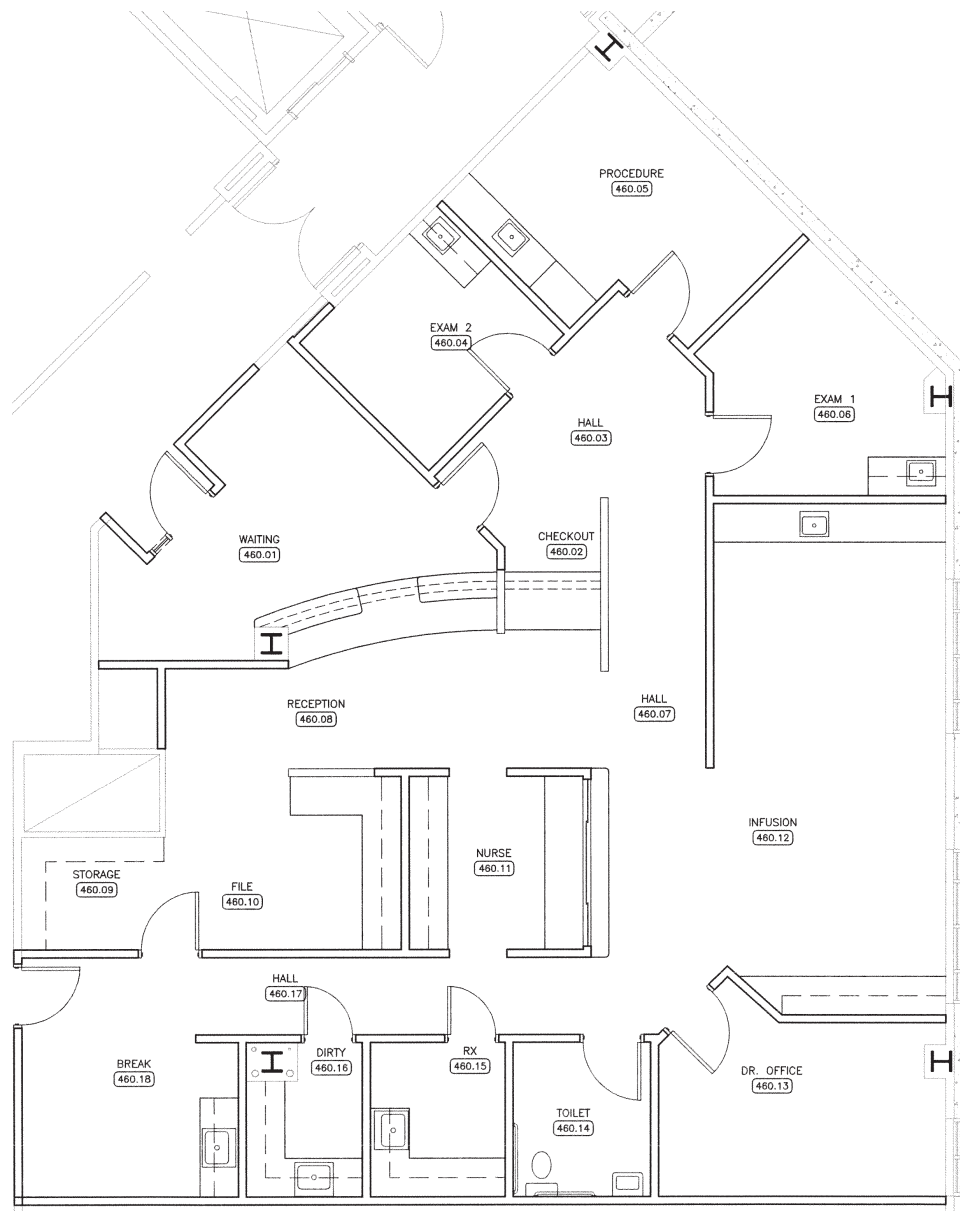

SKY RIDGE CONIFER BUILDING

10099 RIDGEGATE PARKWAY, LONE TREE, CO

SUITE 460
2,524 SF

DANN BURKE
+1 720 528 6362
DANN.BURKE@CBRE.COM

STEPHANI GASKINS
+1 720 528 6346
STEPHANI.GASKINS@CBRE.COM

ANNA HEISERMAN
+1 303 583 2099
ANNA.HEISERMAN@CBRE.COM